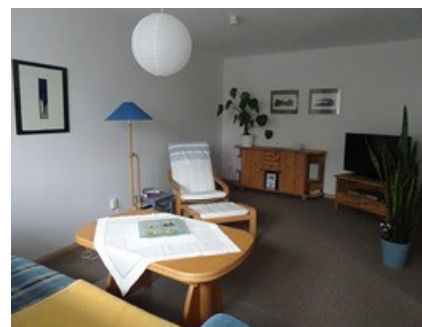

Lage:
Bergen
Insel Rügen
Mecklenburg-Vorpommern
Deutschland

Herr Freimuth - Ringstr. 110 - 18528 Bergen - Deutschland

Internet:
Gastgeber.Net/57348.htm

Vermieter:
Herr Freimuth

Tel: +49 (0)3838-255228

Wir sprechen:
Deutsch

Exposé: Ferienhaus - Bergen

Objekt: • Ferienhaus • Ferienwohnung • Deutschland, Mecklenburg-Vorpommern, Insel Rügen, Bergen

Beschreibung: Komfortable separate Ferienwohnung (zentral) für 2 Personen, 1 Aufbettung nach Vereinbarung (5,-Euro/Nacht), Gartenmöbel, Grill, Fahrradschuppen, Einkauf, Arzt, Apotheke 3 Min., Ostsee 10 km, Bodden 5 km entfernt, Autostellplatz.

Aufteilung: 50 qm - geeignet für 2 Personen - verfügbare Objekte: 1
• 1 Wohnzimmer • 1 Schlafzimmer • Küche • 1 Duschbad •

Preis: Hauptsaison (01.06.-30.09.): EUR 70,- pro Objekt und Tag
Nebensaison: EUR 55,- pro Objekt und Tag
Optionale Kosten: max. 1 Zustellbett (Schlafcouch) je 5,00€/Übernachtung, alle Preise inkl. aller Nebenkosten/Bettwäsche

☐ Antennen-TV	☐ Kamin	☐ Mikrowelle	☐ Balkon/Terrasse	☐ rollstuhlgeeignet
☒ Kabel/SAT-TV	☐ Sauna	☐ Spülmaschine	☒ Garten/Liegewiese	☐ allergikergeeignet
☒ Video/DVD	☐ Whirlpool	☐ Waschmaschine	☒ Gartenmöbel	☒ Nichtraucher
☒ Radio/HiFi	☐ Pool	☐ Trockner	☐ Spielplatz	☐ Haustiere n. V.
☐ Telefon	☐ Fahrräder	☐ Frühstück mögl.	☐ Garage	☐ Kinderbett
☒ ISDN oder DSL	☐ Tischtennis	☒ Grillmöglichkeit	☒ Stellplatz	☒ Zustellbett

(Für aktuelle Daten und weitere Informationen zu diesem Objekt besuchen Sie bitte im Internet die Seite: <http://www.gastgeber.net/57348.htm>)